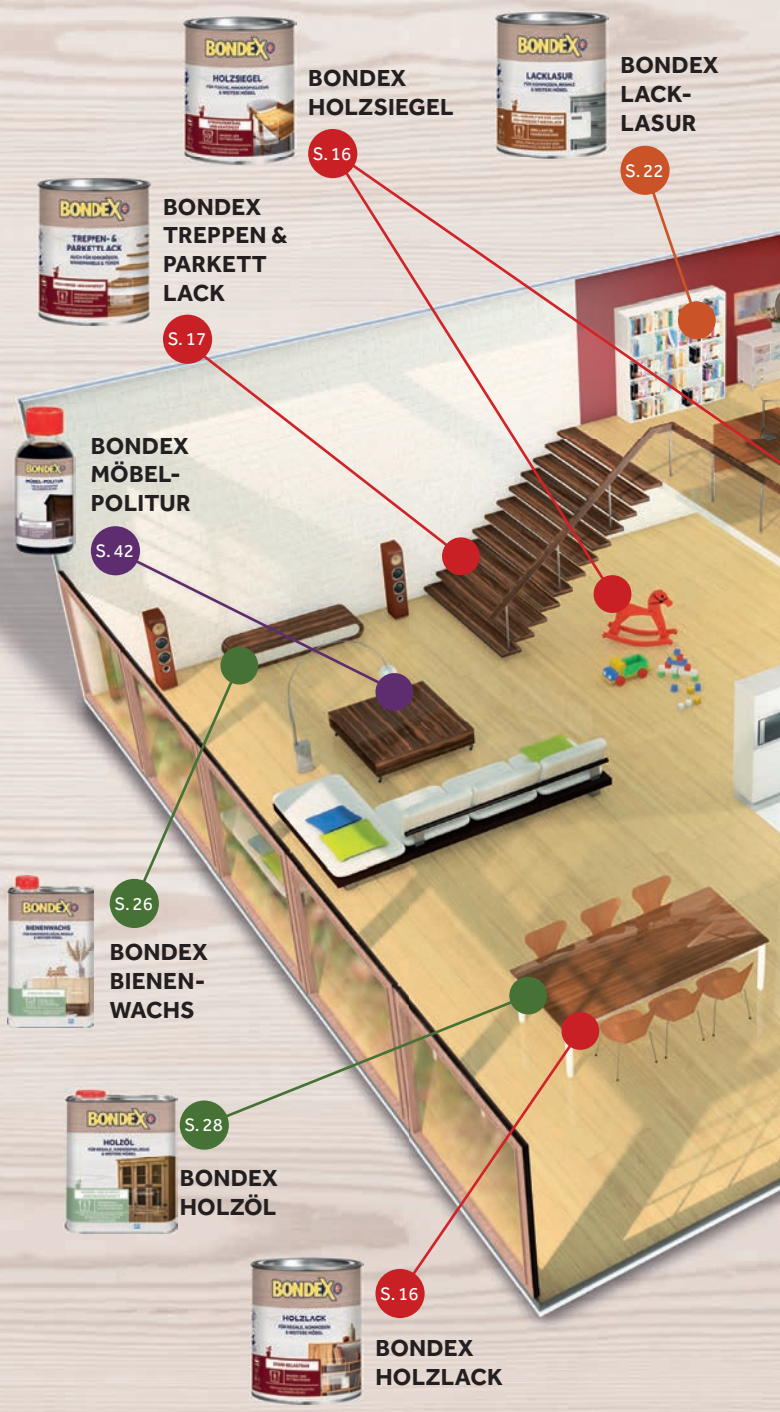

## SIEGEL

---

Geprüft nach DIN EN71-3;  
Sicherheit für Spielzeug nach  
Trocknung des Anstrichs

Enthält Natürliche  
Rohstoffe

## INHALT

---

	<b>5</b> Für jedes Holz das richtige Produkt
	<b>8</b> Vorbehandlung & Reparatur
	<b>16</b> Lacke
	<b>22</b> Lasuren
	<b>26</b> Öle, Wachse & Bodensortiment
	<b>34</b> Kreative Innengestaltung
	<b>46</b> Pflege

## FARBLEITSYSTEM

---

 <p>VORBEHANDLUNG &amp; REPARATUR</p>	 <p>LACKE</p>	 <p>LASUREN</p>
 <p>ÖLE, WACHSE &amp; BODENSORTIMENT</p>	 <p>KREATIVE INNENGESTALTUNG</p>	 <p>PFLEGE</p>

# FÜR JEDES HOLZ DAS RICHTIGE PRODUKT

**BONDEX  
VINTAGE**

S. 38

**BONDEX  
KREIDE-  
FARBE**

S. 34

**BONDEX  
HARTÖL**

S. 28

**BONDEX  
ANTIKWACHS  
FEST**